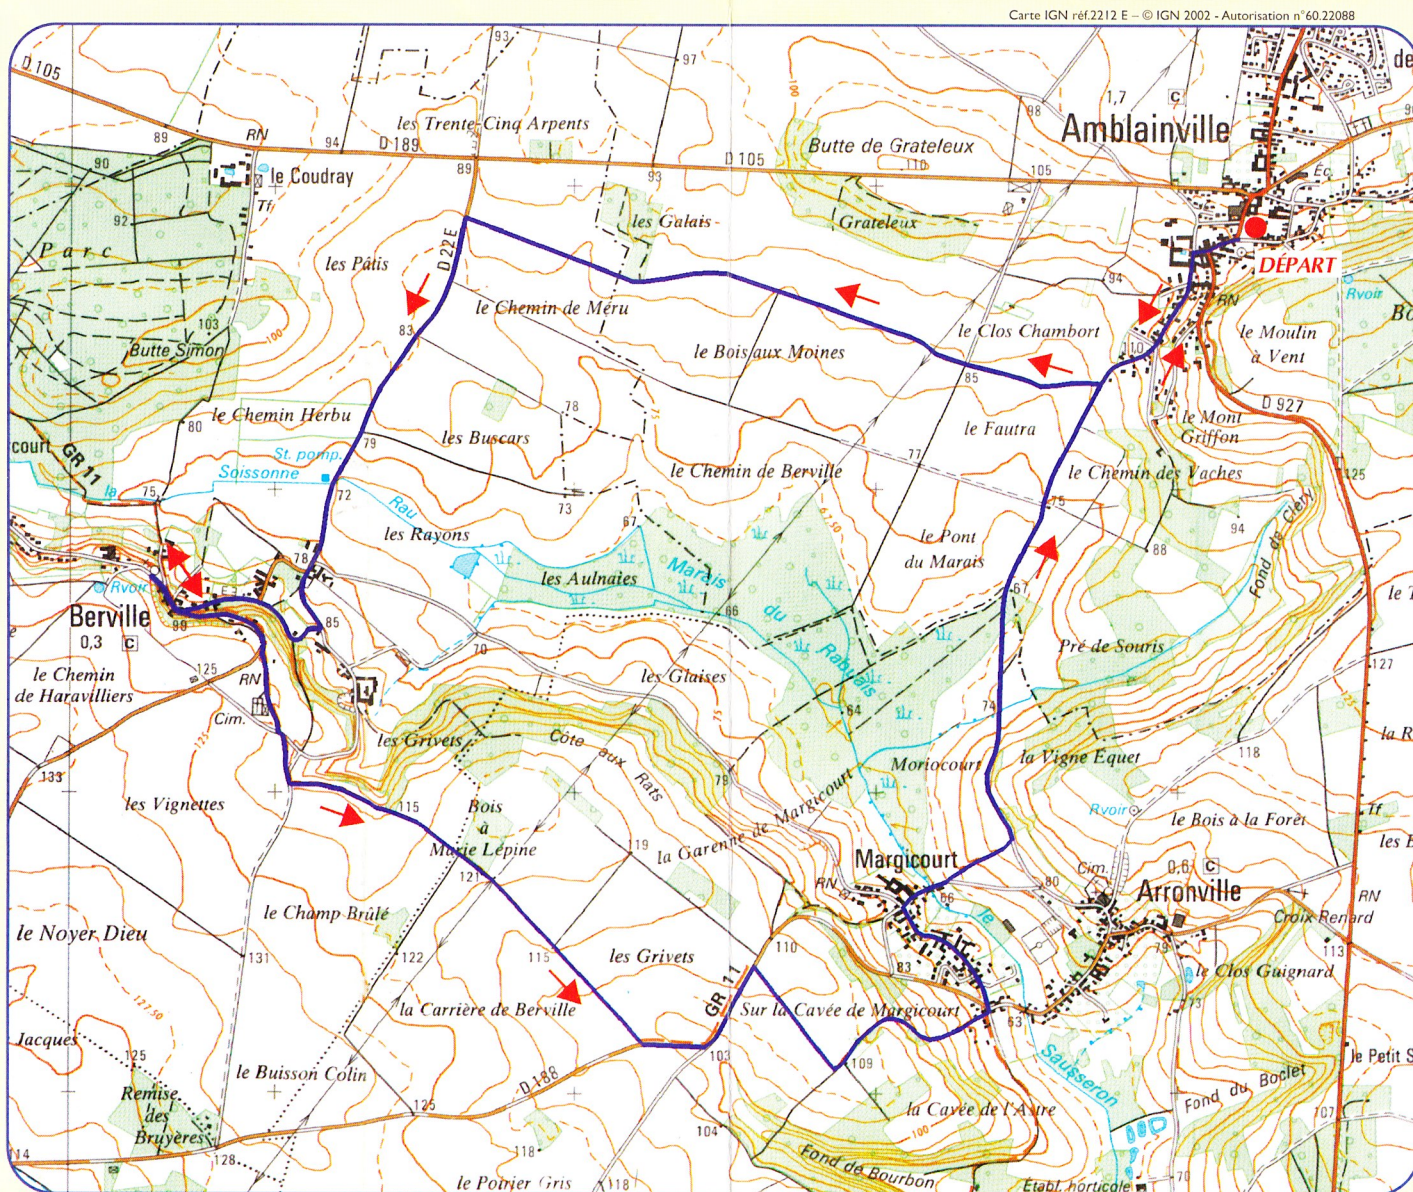

## Circuit Amblainville, Berville, Arronville

Longueur du parcours : 11 km environ.

Départ place de la Mairie d'Amblainville où quelques places de parking vous permettrons, éventuellement, de garer votre voiture.

Dirigez vous vers la place du 8 mai, où se trouve la pharmacie.

Avant de prendre sur votre gauche la rue Mont Griffon, vous pourrez voir une tour carrée du XIV<sup>ème</sup> siècle, vestige de l'ancienne Maison de Justice. Selon la légende, Saint Louis y aurait rendu la justice.

Suivez la rue du Mont Griffon, puis à la sortie du village après les dernières maisons, empruntez le chemin sur votre droite jusqu'à la RD22 que vous prendrez sur votre gauche, après avoir atteint les premières maisons de Berville, continuez tout droit puis tournez à droite pour rejoindre le centre du village et son imposante Eglise Saint Denis.

Prenez sur votre gauche la route vers Berville, au carrefour, tournez à droite, quittez la route pour prendre en face le chemin qui rejoint la route en direction d'Amblainville, afin de rejoindre votre point de départ.